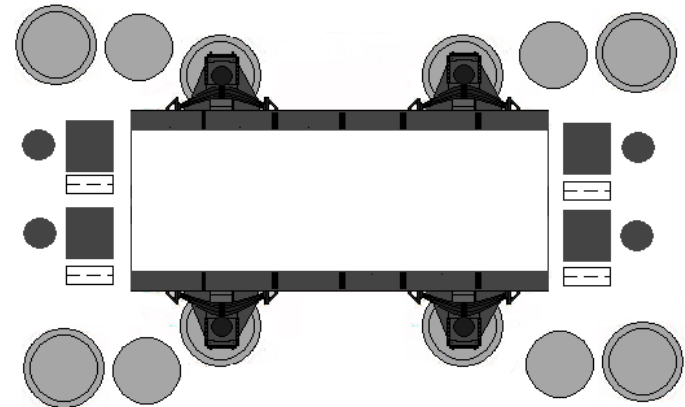

Schlackewagen des Bw Engers
Baureihe O 02

Neuwieder Verkehrsgeschichte

Auf dünnem Karton ausdrucken

güMo-Modell

passend zur Modellbahn Spur HO

Kommerzielle Nutzung nicht gestattet

www.neuwied.de/kultur/geschichtliches/stadtgeschichte zum ausschneiden