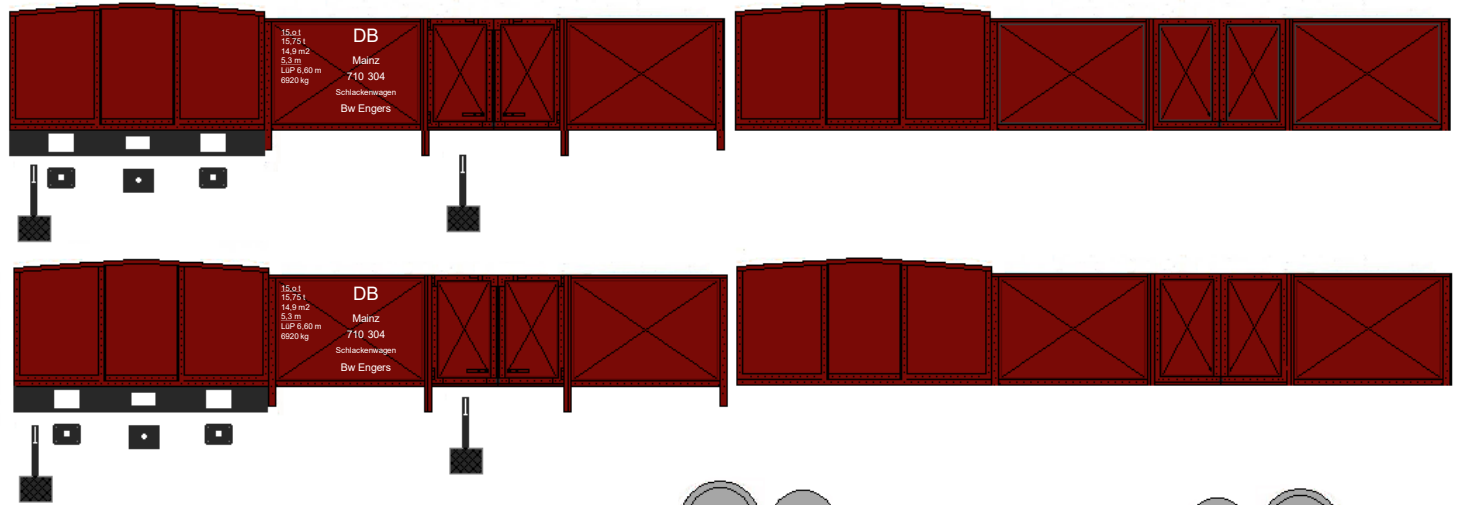

Schlackewagen des Bw Engers
Baureihe O 02

Neuwieder Verkehrsgeschichte

Auf dünnem Karton ausdrucken

güMo-Modell

passend zur Modellbahn Spur HO

Kommerzielle Nutzung nicht gestattet

www.neuwied.de/kultur/geschichtliches/stadtgeschichte zum ausschneiden